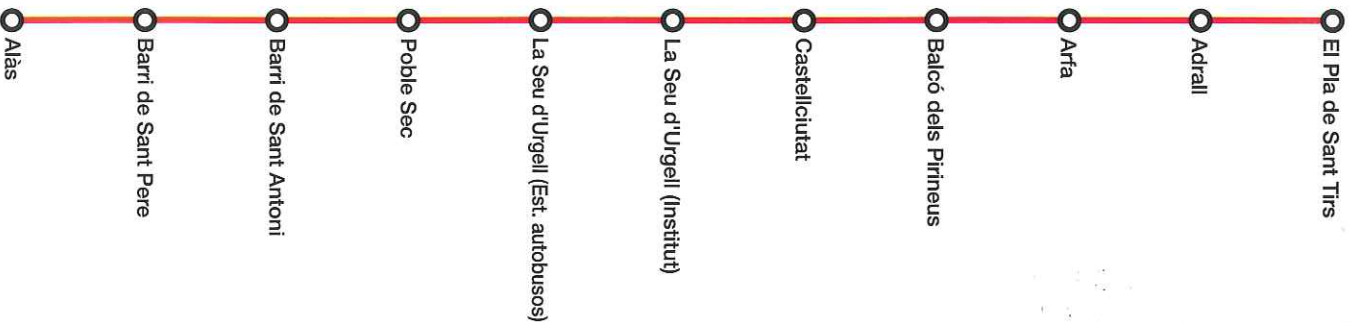

**Transports
públics**
de Catalunya

Horaris

**Pla de Sant Tirs
- La Seu - Alàs**

ALSA

Més Informació:
Tel: 902 42 22 42
www.alsas.es

www.mobilitat.net

i012
www.gencat.cat
Establiments: C/Carretera 107/8
Horari per regim: 1h 15:23h

Generallitat de Catalunya
Departament de Territori
i Sostenibilitat

Pla de Sant Tirs - la Seu - Alàs

	1		1	
08:15	15:05 18:00	El Pla de Sant Tirs	08:15	14:15 17:59
08:20	15:10 18:05	Adràll	08:10	14:10 17:54
08:27	15:17 18:12	Arfa	08:03	14:03 17:47
08:34	15:24 18:19	Balcó dels Pirineus	07:56	13:56 17:40
08:39	15:29 18:24	Castellciutat	07:51	13:51 17:35
08:44	15:34 18:29	La Seu d'Urgell (Institut)	07:46	13:46 17:30
08:50	15:40 18:35	La Seu d'Urgell (Est. autobusos)	07:40	09:30 13:40 16:20
08:54	15:44 18:39	Poble Sec	09:28	13:36 16:16
08:58	15:48 18:43	Barri de Sant Antoni	09:22	13:32 16:12
09:02	15:52 18:47	Barri de Sant Pere	09:18	13:28 16:08
09:10	16:00 18:55	Alàs	09:10	13:20 16:00

1.- DE DILLUNS A DISSABTE FEINERS

A partir del 12 de setembre el Departament de Territori i Sostenibilitat posa en marxa un nou servei de transport de viatgers per carretera de dilluns a dissabtes feiners entre el Pla de Sant Tirs, la Seu d'Urgell i Alàs.